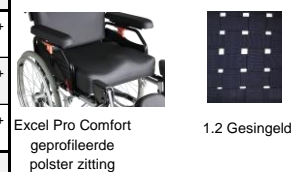

1.1 Excel Pro Comfort zitvoorzieningen					
Excel Pro Comfort polster zitting, met singles en memory foam, zitbreedte 40 cm x zitdiepte 40-55 cm (incl. bevestiging)	€ 208,04		1.1	52425040 + 12131051	 Excel Pro Comfort polster zitting
Excel Pro Comfort polster zitting, met singles en memory foam, zitbreedte 45 cm x zitdiepte 40-55 cm (incl. bevestiging)	€ 208,04		1.1	52425045 + 12131051	
Excel Pro Comfort polster zitting, met singles en memory foam, zitbreedte 50 cm x zitdiepte 40-55 cm (incl. bevestiging)	€ 208,04		1.1	52425050 + 12131051	
Excel Pro Comfort polster zitting, geprofileerd, met singles en memory foam, zitbreedte 40 cm x zitdiepte 40-55 cm (incl. bevestiging)	€ 398,62		1.2	57402740 + 12131051	
Excel Pro Comfort polster zitting, geprofileerd, met singles en memory foam, zitbreedte 45 cm x zitdiepte 40-55 cm (incl. bevestiging)	€ 398,62		1.2	57402745 + 12131051	
Excel Pro Comfort polster zitting, geprofileerd, met singles en memory foam, zitbreedte 50 cm x zitdiepte 40-55 cm (incl. bevestiging)	€ 398,62		1.2	57402750 + 12131051	
1.2 Excel Silver Seating zitvoorzieningen					
Excel Silver Seating Standaard zitting, stretchstof, zitbreedte 40 cm x zitdiepte 48 cm (incl. bevestiging)	€ 333,16		1.3	52132108C + 12131051	 Excel Silver Seating Standaard zitting
Excel Silver Seating Standaard zitting, stretchstof, zitbreedte 45 cm x zitdiepte 48 cm (incl. bevestiging)	€ 333,16		1.3	52132108E + 12131051	
Excel Silver Seating Standaard zitting, stretchstof, zitbreedte 50 x zitdiepte 48 cm (incl. bevestiging)	€ 333,16		1.3	52132108G + 12131051	 1.3
Excel Silver Seating Standaard zitting, stretchstof, zitbreedte 40 cm x zitdiepte 55 cm (incl. bevestiging)	€ 333,16		1.3	52132320C + 12131051	
Excel Silver Seating Standaard zitting, stretchstof, zitbreedte 45 cm x zitdiepte 55 cm (incl. bevestiging)	€ 333,16		1.3	52132320E + 12131051	
Excel Silver Seating Standaard zitting, stretchstof, zitbreedte 50 x zitdiepte 55 cm (incl. bevestiging)	€ 333,16		1.3	52132320G + 12131051	
Excel Silver Seating Standaard zitting, incon stretchstof, zitbreedte 40 cm x zitdiepte 48 cm (incl. bevestiging)	€ 353,21		1.3	52132110C + 12131051	
Excel Silver Seating Standaard zitting, incon stretchstof, zitbreedte 45 cm x zitdiepte 48 cm (incl. bevestiging)	€ 353,21		1.3	52132110E + 12131051	
Excel Silver Seating Standaard zitting, incon stretchstof, zitbreedte 50 x zitdiepte 48 cm (incl. bevestiging)	€ 353,21		1.3	52132110G + 12131051	
Excel Silver Seating Standaard zitting, incon stretchstof, zitbreedte 40 cm x zitdiepte 55 cm (incl. bevestiging)	€ 353,21		1.3	52132322C + 12131051	
Excel Silver Seating Standaard zitting, incon stretchstof, zitbreedte 45 cm x zitdiepte 55 cm (incl. bevestiging)	€ 353,21		1.3	52132322E + 12131051	
Excel Silver Seating Standaard zitting, incon stretchstof, zitbreedte 50 x zitdiepte 55 cm (incl. bevestiging)	€ 353,21		1.3	52132322G + 12131051	
Excel Silver Seating Standaard zitting, velour, zitbreedte 40 cm x zitdiepte 48 cm (incl. bevestiging)	€ 368,54		1.3	52132112C + 12131051	
Excel Silver Seating Standaard zitting, velour, zitbreedte 45 cm x zitdiepte 48 cm (incl. bevestiging)	€ 368,54		1.3	52132112E + 12131051	
Excel Silver Seating Standaard zitting, velour, zitbreedte 50 x zitdiepte 48 cm (incl. bevestiging)	€ 368,54		1.3	52132112G + 12131051	
Excel Silver Seating Standaard zitting, velour, zitbreedte 40 cm x zitdiepte 55 cm (incl. bevestiging)	€ 368,54		1.3	52132324C + 12131051	
Excel Silver Seating Standaard zitting, velour, zitbreedte 45 cm x zitdiepte 55 cm (incl. bevestiging)	€ 368,54		1.3	52132324E + 12131051	
Excel Silver Seating Standaard zitting, velour, zitbreedte 50 x zitdiepte 55 cm (incl. bevestiging)	€ 368,54		1.3	52132324G + 12131051	
Excel Silver Seating Singel zitting, incon stretchstof, zitbreedte 40 cm x zitdiepte 48 cm (incl. bevestiging)	€ 594,98		1.4	52132150C + 12131051	 Excel Silver Seating Singel zitting
Excel Silver Seating Singel zitting, incon stretchstof, zitbreedte 45 cm x zitdiepte 48 cm (incl. bevestiging)	€ 594,98		1.4	52132150E + 12131051	
Excel Silver Seating Singel zitting, incon stretchstof, zitbreedte 50 cm x zitdiepte 48 cm (incl. bevestiging)	€ 594,98		1.4	52132150G + 12131051